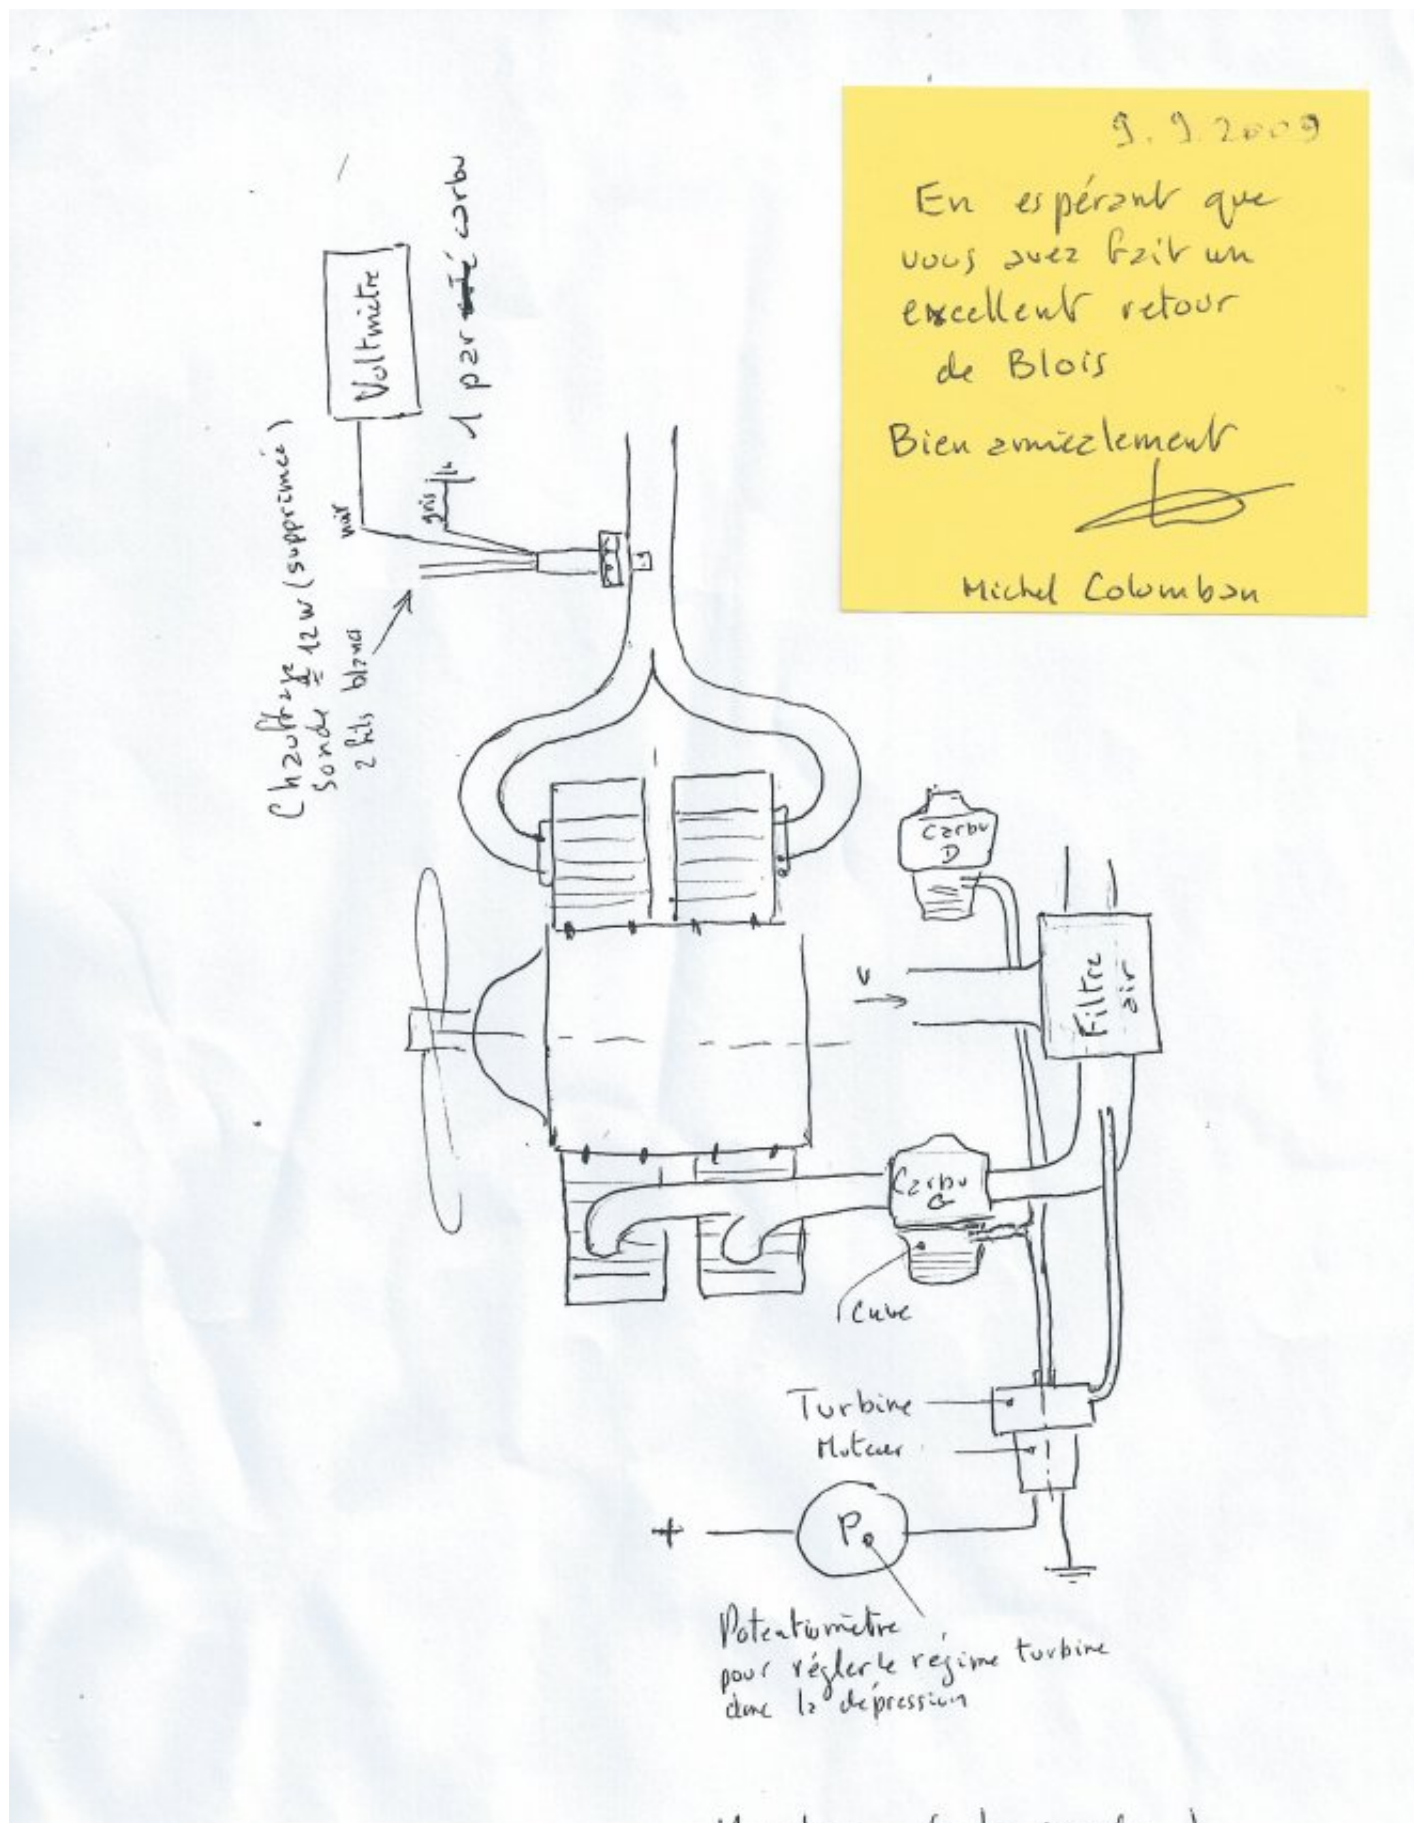

Connecte-toi

Inscris-toi

Blog de lambadades correcteur altimétrique pour carbu BING adapté au Jabiru

[ [Fermer cette fenêtre](#) ]