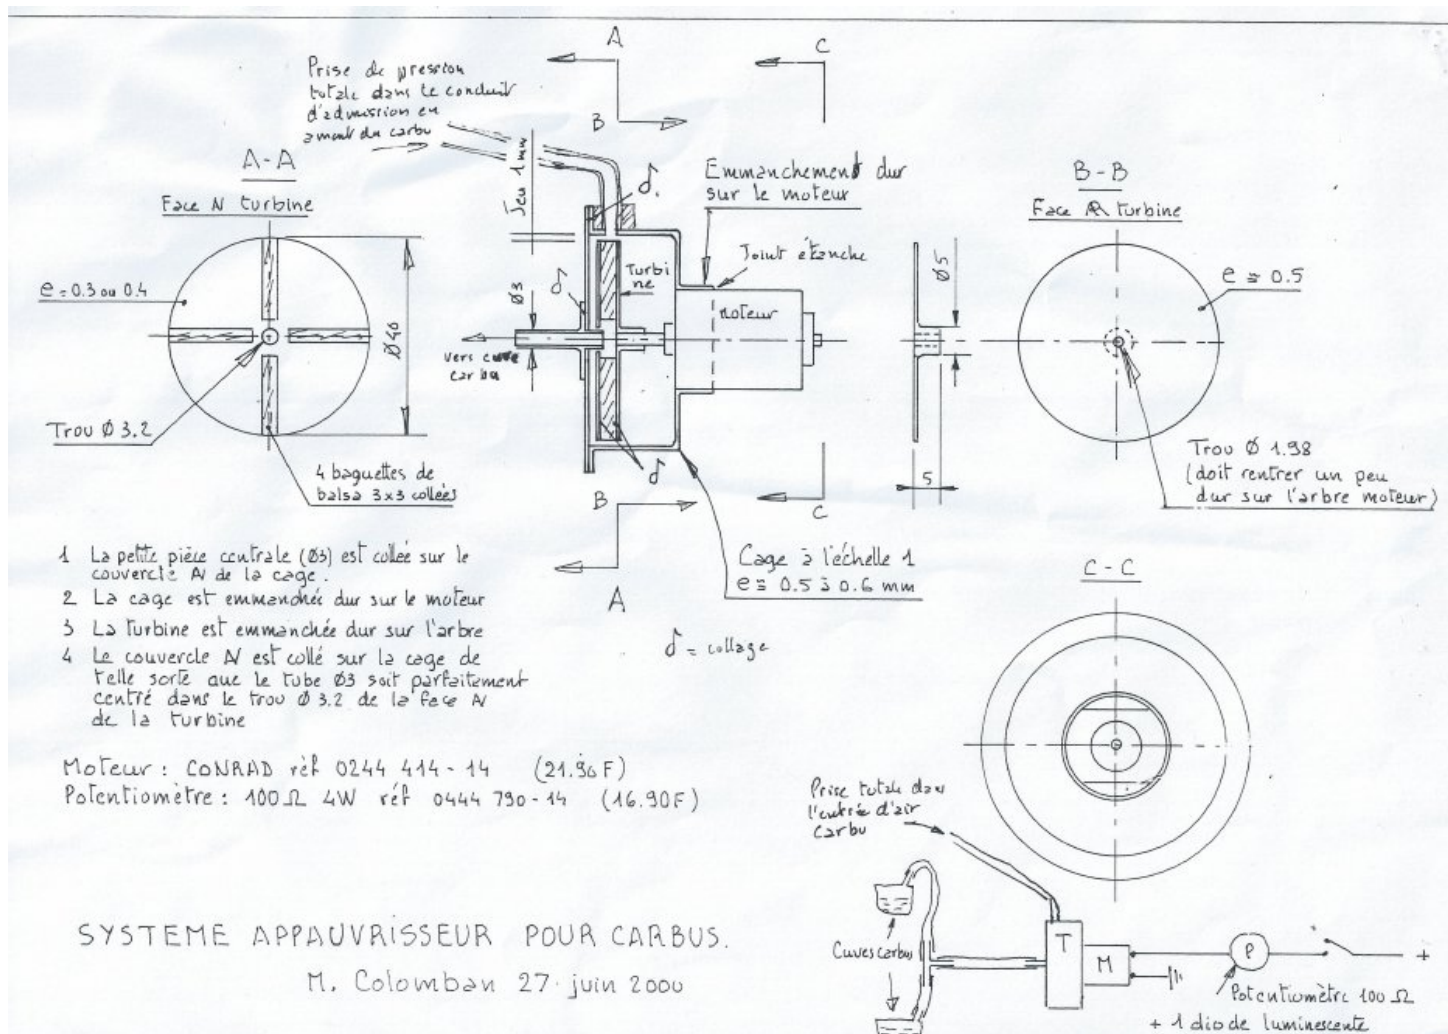

Blog de lambadades correcteur altimétrique pour carbu BING adapté au Jabiru

[ Fermer cette fenêtre ]